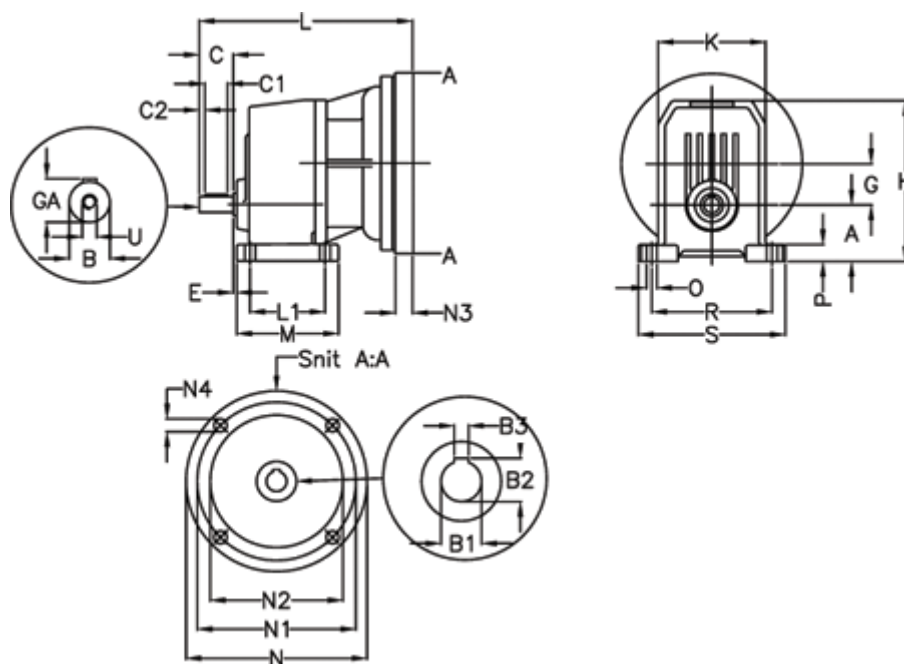

Varenummer: 40550400481220
 Beskrivelse: Tandhjulsgear S401P-4,8-P63B5

Mål

A = 70	E = 23.0	M = 165.0	R = 180
B = 28	F = 8x7x50	N = 140	S = 215
B1 = 11	G = 61.7	N1 = 115	U = M8
B2 = 16.3	GA = 31.0	N2 = 95	
B3 = 4	H = 224.5	N3 = -	
C = 60	K = 155	N4 = M8x16	
C1 = 50	L = 274	O = 14	
C2 = 5	L1 = 125.0	P = 21.0	